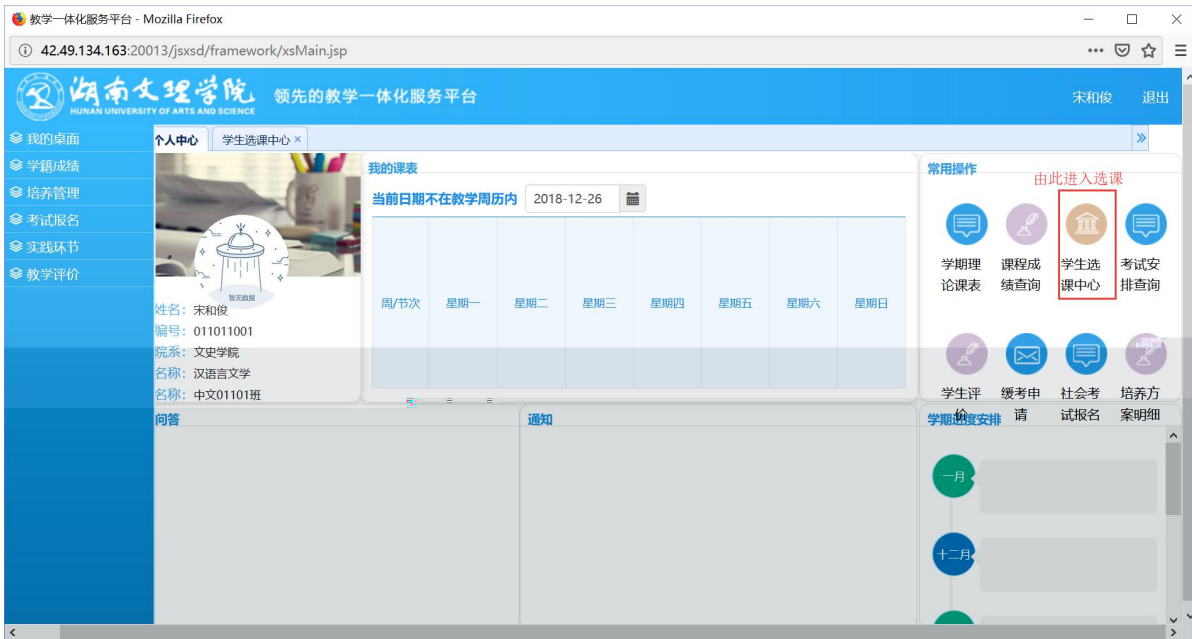

登录

温馨提示: 推荐使用IE9以上浏览器以及360极速模式。

Copyright © 2017 湖南蓝盾科技发展有限公司 (R4.4)

选课学分情况

公选课选课

本学期选课学分/门数要求及已选情况							
	最高总学分	专业内跨年级选课(控制)		跨专业选课(控制)		校公共选修课选课(控制)	
		学分	门数	学分	门数	学分	门数
设置(控制)要求	不控制	不控制	不控制	不控制	不控制	2	1
已选统计	20.0	0.0	0	0.0	0	0.0	0